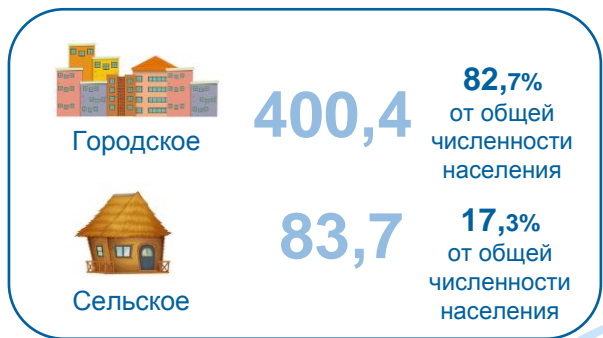

Возрастно- половой состав населения

на 1 января 2022 года

Специальные выпуски

О возрастном-половом составе населения Сахалина

на 1 января 2022 года, тысяч человек

Численность населения
484,2